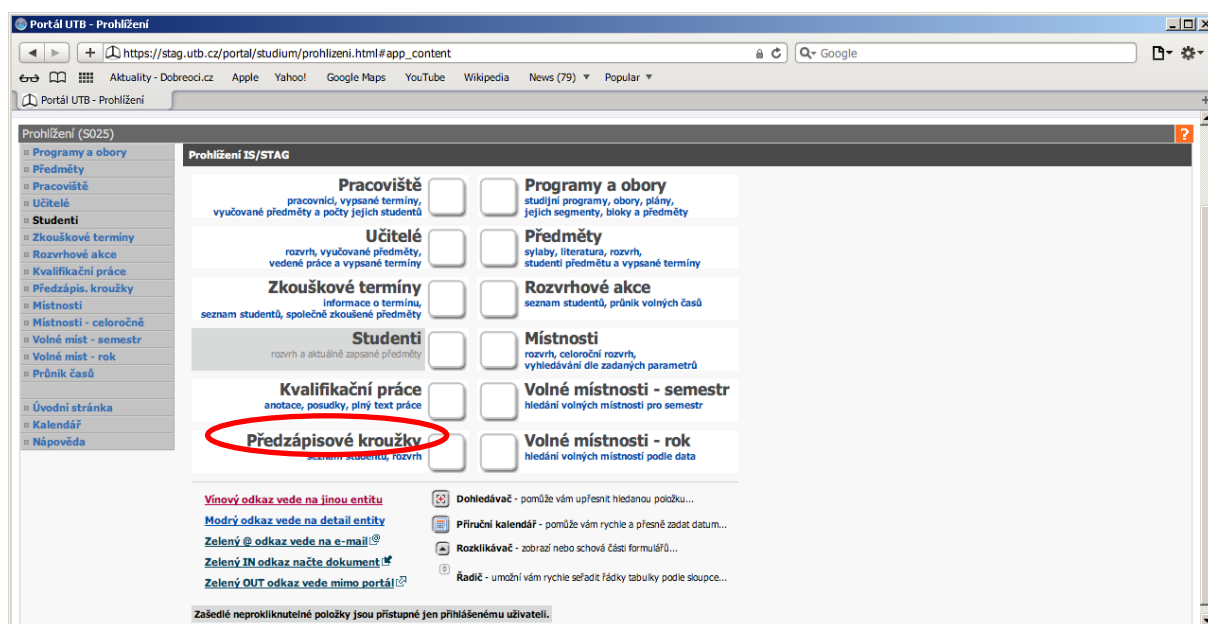

Jak prohlížet rozvrh předzapisových kroužků v IS STAG u kombinovaného studia – letní semestr

V prohlížeči zadejte adresu IS STAG <https://stag.utb.cz/portal/> a objeví se vám následující

Klikněte na záložku Prohlížení, viz předchozí obrázek, a dostanete následující

Klikněte na odkaz Předzapisové kroužky, viz předchozí obrázek, a dostanete následující

Pole Kód kroužku vyplňte textem LK_% a ze seznamu Fakulta vyberte FAI a klikněte na tlačítko Hledat, viz obrázek níže

Jako výsledek kliknutí na tlačítko Hledat se vám objeví seznam dostupných kroužků kombinovaného studia FAI, viz obrázek níže. V této tabulce se podívejte do 2. sloupce s nadpisem Popis kroužku. Podle popisu kroužku si najdete kroužek do kterého patříte a klikněte na odkaz na stejném řádku ve sloupci vlevo, který má nadpis Kód kroužku.

Portál UTB - Prohlížení

https://stag.utb.cz/portal/studium/prohlizeni.html?pc_page_navigationalstate=H4sIAAAAAAAAAAGNgYGBkYDEYN7cUZmQAsTr

Univerzita Tomáše Bati ve Zlíně | Portál IS/STAG

Nepřihlášený uživatel [Přihlásit](#) [English](#)