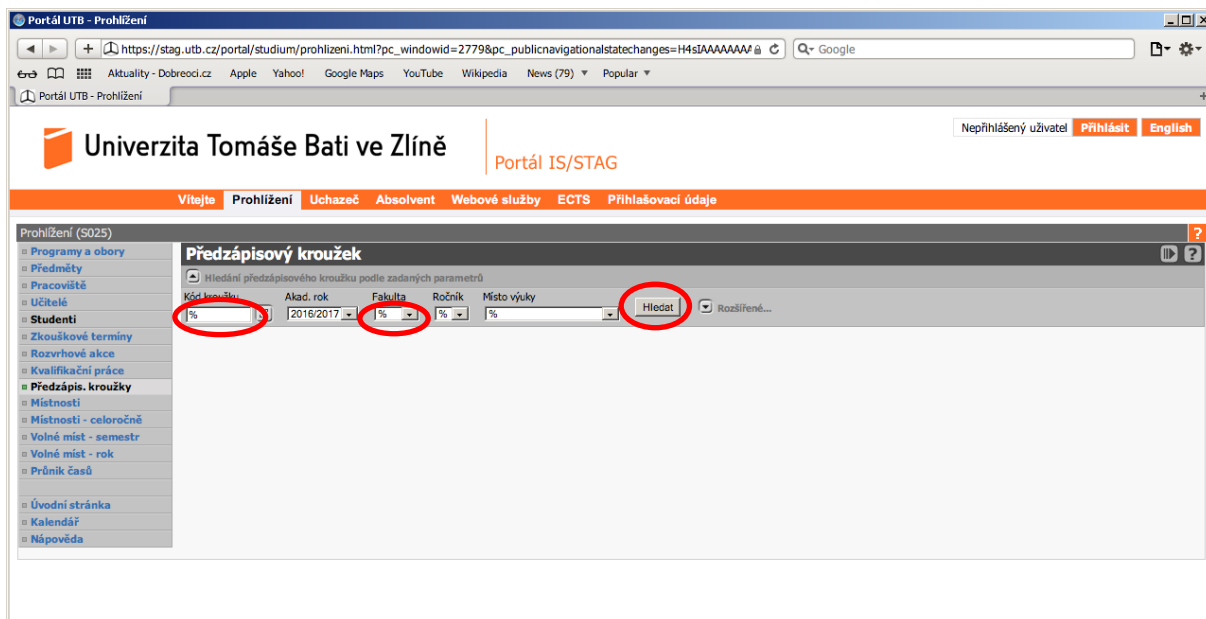

Jak prohlížet rozvrh předzapisových kroužků v IS STAG u kombinovaného studia – letní semestr

V prohlížeči zadejte adresu IS STAG <https://stag.utb.cz/portal/> a objeví se vám následující

Klikněte na záložku Prohlížení, viz předchozí obrázek, a dostanete následující

Klikněte na odkaz Předzapisové kroužky, viz předchozí obrázek, a dostanete následující

Pole Kód kroužku vyplňte textem LK_% a ze seznamu Fakulta vyberte FAI a klikněte na tlačítko Hledat, viz obrázek níže

Jako výsledek kliknutí na tlačítko Hledat se vám objeví seznam dostupných kroužků kombinovaného studia FAI, viz obrázek níže. V této tabulce se podívejte do 2. sloupce s nadpisem Popis kroužku. Podle popisu kroužku si najdete kroužek do kterého patříte a klikněte na odkaz na stejném řádku ve sloupci vlevo, který má nadpis Kód kroužku.

Portál UTB - Prohlížení

https://stag.utb.cz/portal/studium/prohlizeni.html?pc_page_navigationalstate=H4sIAAAAAAAAAAGNgYGBkYDEYN7cUZmQAsTr

Univerzita Tomáše Bati ve Zlíně | Portál IS/STAG

Nepřihlášený uživatel [Přihlásit](#) [English](#)