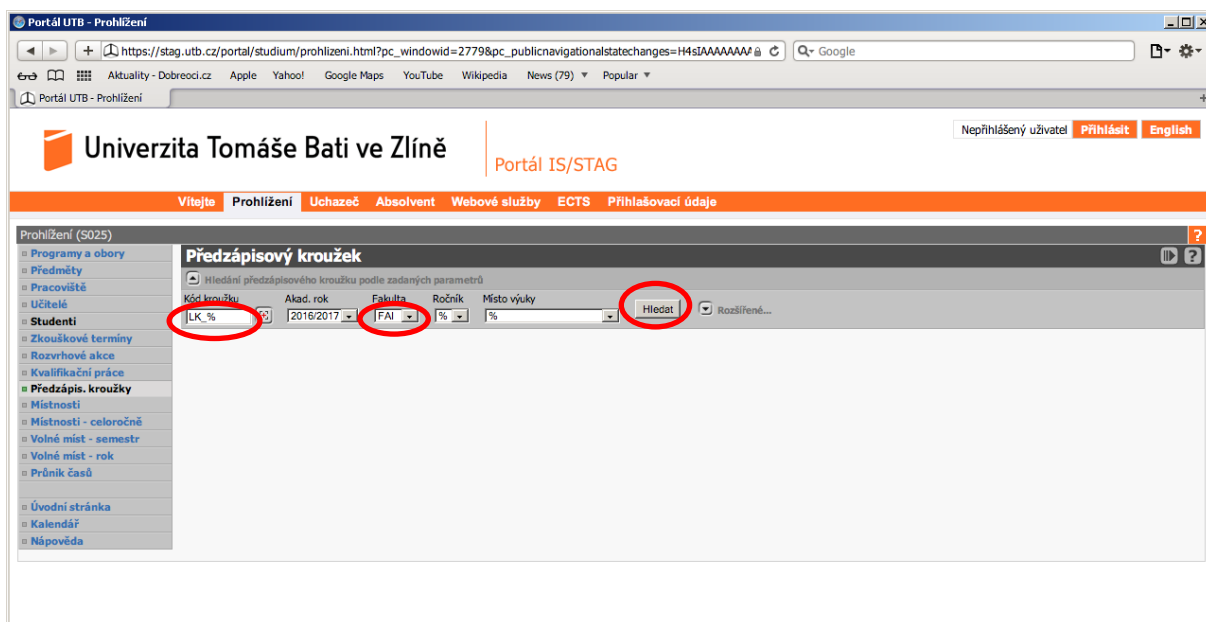

Jak prohlížet rozvrh předzapisových kroužků v IS STAG u kombinovaného studia – letní semestr

V prohlížeči zadejte adresu IS STAG <https://stag.utb.cz/portal/> a objeví se vám následující

Klikněte na záložku Prohlížení, viz předchozí obrázek, a dostanete následující

Klikněte na odkaz Předzapisové kroužky, viz předchozí obrázek, a dostanete následující

Pole Kód kroužku vyplňte textem LK_% a ze seznamu Fakulta vyberte FAI a klikněte na tlačítko Hledat, viz obrázek níže

Jako výsledek kliknutí na tlačítko Hledat se vám objeví seznam dostupných kroužků kombinovaného studia FAI, viz obrázek níže. V této tabulce se podívejte do 2. sloupce s nadpisem Popis kroužku. Podle popisu kroužku si najdete kroužek do kterého patříte a klikněte na odkaz na stejném řádku ve sloupci vlevo, který má nadpis Kód kroužku.

Portál UTB - Prohlížení

https://stag.utb.cz/portal/studium/prohlizeni.html?pc_page_navigationalstate=H4sIAAAAAAAAAAGNgYGBkYDEYN7cUZmQAsTr

Univerzita Tomáše Bati ve Zlíně | Portál IS/STAG

Nepřihlášený uživatel [Přihlásit](#) [English](#)